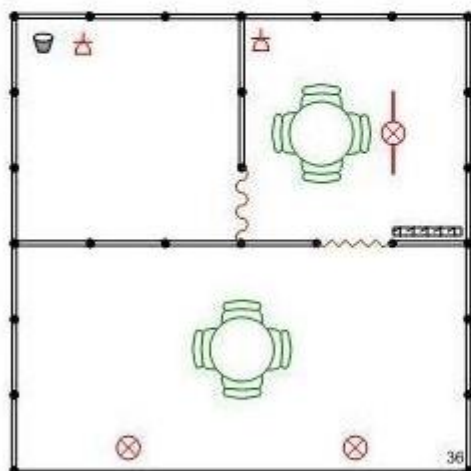

стандартные стенды:

4 m²

Стол круглый	-1
Стул	-1
Вешалка настенная	-1
Мусорная корзина	-1
Спот	-2

6 m²

Стол круглый	-1
Стул	-2
Вешалка настенная	-1
Мусорная корзина	-1
Спот	-2

9 m²

Стол круглый	-1
Стул	-3
Вешалка настенная	-1
Мусорная корзина	-2
Спот	-2
Розетка 220 В	-1

12 m²

Стол круглый	-1
Стул	-4
Вешалка настенная	-1
Мусорная корзина	-1
Спот	-2
Розетка 220 В	-1

18 m²

Стол круглый	-1
Стул	-4
Вешалка настенная	-1
Мусорная корзина	-1
Спот	-2
Розетка 220 В	-1
Элемент стены 2,5x1,0 м	-2
Дверь с замком	-1

24 m²

Стол круглый	-1
Стул	-4
Вешалка настенная	-1
Мусорная корзина	-1
Спот	-2
Розетка 220 В	-1
Элемент стены 2,5x1,0 м	-3
Дверь с замком	-1

30 m²

Стол круглый	-1
Стул	-6
Вешалка настенная	-1
Мусорная корзина	-1
Спот	-2
Лампа ДС	-1
Розетка 220 В	-1
Элемент стены 2,5x1,0 м	-6
Дверь с замком	-1
Занавес цветной	-1

36 m²

Стол круглый	-2
Стул	-8
Вешалка настенная	-1
Мусорная корзина	-1
Спот	-2
Лампа ДС	-1
Розетка 220 В	-2
Элемент стены 2,5x1,0 м	-7
Дверь с замком	-1
Занавес цветной	-1

Условные обозначения

- Стеновая панель, 2,5x1,0 м
- Стол круглый
- Стул
- Светильник «СПОТ»
- Розетка 220В
- Лампа дневного света ДС-40
- Дверной с замком
- Текстильный занавес
- Корзина для мусора
- Вешалка настенная