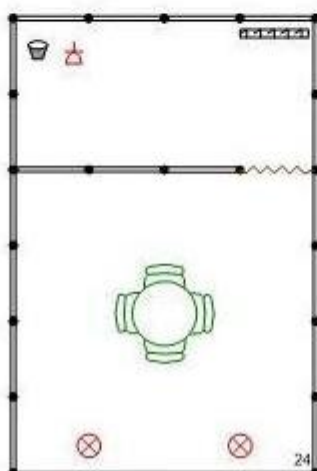

стандартные стенды:

4 m²

Стол круглый	-1
Стул	-1
Вешалка настенная	-1
Мусорная корзина	-1
Спот	-2

6 m²

Стол круглый	-1
Стул	-2
Вешалка настенная	-1
Мусорная корзина	-1
Спот	-2

9 m²

Стол круглый	-1
Стул	-3
Вешалка настенная	-1
Мусорная корзина	-2
Спот	-2
Розетка 220 В	-1

12 m²

Стол круглый	-1
Стул	-4
Вешалка настенная	-1
Мусорная корзина	-1
Спот	-2
Розетка 220 В	-1

18 m²

Стол круглый	-1
Стул	-4
Вешалка настенная	-1
Мусорная корзина	-1
Спот	-2
Розетка 220 В	-1
Элемент стены 2,5x1,0 м	-2
Дверь с замком	-1

24 m²

Стол круглый	-1
Стул	-4
Вешалка настенная	-1
Мусорная корзина	-1
Спот	-2
Розетка 220 В	-1
Элемент стены 2,5x1,0 м	-3
Дверь с замком	-1

30 m²

Стол круглый	-1
Стул	-6
Вешалка настенная	-1
Мусорная корзина	-1
Спот	-2
Лампа ДС	-1
Розетка 220 В	-1
Элемент стены 2,5x1,0 м	-6
Дверь с замком	-1
Занавес цветной	-1

36 m²

Стол круглый	-2
Стул	-8
Вешалка настенная	-1
Мусорная корзина	-1
Спот	-2
Лампа ДС	-1
Розетка 220 В	-2
Элемент стены 2,5x1,0 м	-7
Дверь с замком	-1
Занавес цветной	-1

Условные обозначения

- Стеновая панель, 2,5x1,0 м
- Стол круглый
- Стул
- Светильник «СПОТ»
- Розетка 220В
- Лампа дневного света ДС-40
- Дверной с замком
- Текстильный занавес
- Корзина для мусора
- Вешалка настенная