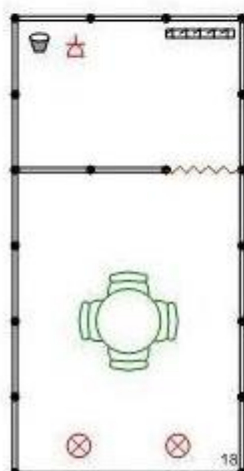

стандартные стенды:

4 m²

Стол круглый	-1
Стул	-1
Вешалка настенная	-1
Мусорная корзина	-1
Спот	-2

6 m²

Стол круглый	-1
Стул	-2
Вешалка настенная	-1
Мусорная корзина	-1
Спот	-2

9 m²

Стол круглый	-1
Стул	-3
Вешалка настенная	-1
Мусорная корзина	-2
Спот	-2
Розетка 220 В	-1

12 m²

Стол круглый	-1
Стул	-4
Вешалка настенная	-1
Мусорная корзина	-1
Спот	-2
Розетка 220 В	-1

18 m²

Стол круглый	-1
Стул	-4
Вешалка настенная	-1
Мусорная корзина	-1
Спот	-2
Розетка 220 В	-1
Элемент стены 2,5x1,0 м	-2
Дверь с замком	-1

24 m²

Стол круглый	-1
Стул	-4
Вешалка настенная	-1
Мусорная корзина	-1
Спот	-2
Розетка 220 В	-1
Элемент стены 2,5x1,0 м	-3
Дверь с замком	-1

30 m²

Стол круглый	-1
Стул	-6
Вешалка настенная	-1
Мусорная корзина	-1
Спот	-2
Лампа ДС	-1
Розетка 220 В	-1
Элемент стены 2,5x1,0 м	-6
Дверь с замком	-1
Занавес цветной	-1

36 m²

Стол круглый	-2
Стул	-8
Вешалка настенная	-1
Мусорная корзина	-1
Спот	-2
Лампа ДС	-1
Розетка 220 В	-2
Элемент стены 2,5x1,0 м	-7
Дверь с замком	-1
Занавес цветной	-1

Условные обозначения

- Стеновая панель, 2,5x1,0 м
- Стол круглый
- Стул
- Светильник «СПОТ»
- Розетка 220В
- Лампа дневного света ДС-40
- Дверной с замком
- Текстильный занавес
- Корзина для мусора
- Вешалка настенная