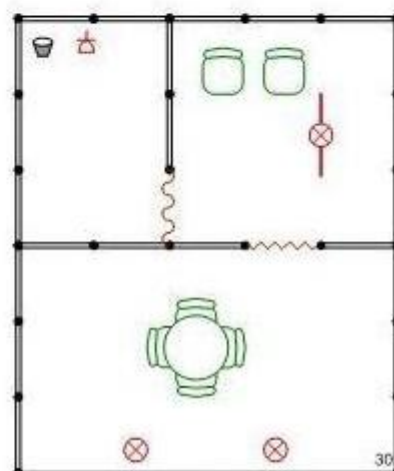

стандартные стенды:

4 m²

Стол круглый	-1
Стул	-1
Вешалка настенная	-1
Мусорная корзина	-1
Спот	-2

6 m²

Стол круглый	-1
Стул	-2
Вешалка настенная	-1
Мусорная корзина	-1
Спот	-2

9 m²

Стол круглый	-1
Стул	-3
Вешалка настенная	-1
Мусорная корзина	-2
Спот	-2
Розетка 220 В	-1

12 m²

Стол круглый	-1
Стул	-4
Вешалка настенная	-1
Мусорная корзина	-1
Спот	-2
Розетка 220 В	-1

18 m²

Стол круглый	-1
Стул	-4
Вешалка настенная	-1
Мусорная корзина	-1
Спот	-2
Розетка 220 В	-1
Элемент стены 2,5x1,0 м	-2
Дверь с замком	-1

24 m²

Стол круглый	-1
Стул	-4
Вешалка настенная	-1
Мусорная корзина	-1
Спот	-2
Розетка 220 В	-1
Элемент стены 2,5x1,0 м	-3
Дверь с замком	-1

30 m²

Стол круглый	-1
Стул	-6
Вешалка настенная	-1
Мусорная корзина	-1
Спот	-2
Лампа ДС	-1
Розетка 220 В	-1
Элемент стены 2,5x1,0 м	-6
Дверь с замком	-1
Занавес цветной	-1

36 m²

Стол круглый	-2
Стул	-8
Вешалка настенная	-1
Мусорная корзина	-1
Спот	-2
Лампа ДС	-1
Розетка 220 В	-2
Элемент стены 2,5x1,0 м	-7
Дверь с замком	-1
Занавес цветной	-1

Условные обозначения

- Стеновая панель, 2,5x1,0 м
- Стол круглый
- Стул
- Светильник «СПОТ»
- Розетка 220В
- Лампа дневного света ДС-40
- Дверной с замком
- Текстильный занавес
- Корзина для мусора
- Вешалка настенная